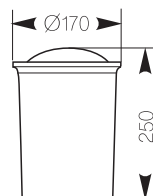

ARTIS 70/GL

ARTIS 70/COVER

Конструкция:

Корпус из литого под давлением алюминия, покрытый антикоррозийной порошковой краской черного цвета. Внешнее кольцо из нержавеющей стали. Стекло противоударное и закаленное. Отражатель изготовлен из анодированного алюминия. Уплотнительная прокладка из термостойкой кремнийорганической резины. Устойчивость к механической нагрузке 1500 кг (только для ARTIS GL). Тип лампы: КЛЛ, диаметр не более 60 мм, длина не более 120 мм.

Установка:

Встраиваются в грунт с помощью пластикового монтажного бокса (поставляется в комплекте). При установке обязательно оборудование дренажа.

ARTIS 70/GL

ARTIS 70/COVER

ARTIS 70/GL

ARTIS 70/COVER

Модель	Степень защиты IP	Мощность, Вт	Тип цоколя	Цвет корпуса	Вес, кг
ARTIS 70/GL	65	1 x 20	E27	черный	2,4
ARTIS 70/Cover	65	1 x 20	E27	черный	2,4