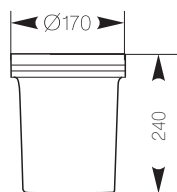

ARTIS 70/GL

ARTIS 70/COVER

Конструкция:

Корпус из литого под давлением алюминия, покрытый антикоррозийной порошковой краской черного цвета. Внешнее кольцо из нержавеющей стали. Стекло противоударное и закаленное. Отражатель изготовлен из анодированного алюминия. Уплотнительная прокладка из термостойкой кремнийорганической резины. Устойчивость к механической нагрузке 1500 кг (только для ARTIS GL). Тип лампы: КЛЛ, диаметр не более 60 мм, длина не более 120 мм.

Установка:

Встраиваются в грунт с помощью пластикового монтажного бокса (поставляется в комплекте). При установке обязательно оборудование дренажа.

ARTIS 70/GL

ARTIS 70/COVER

ARTIS 70/GL

ARTIS 70/COVER

Модель	Степень защиты IP	Мощность, Вт	Тип цоколя	Цвет корпуса	Вес, кг
ARTIS 70/GL	65	1 x 20	E27	черный	2,4
ARTIS 70/Cover	65	1 x 20	E27	черный	2,4