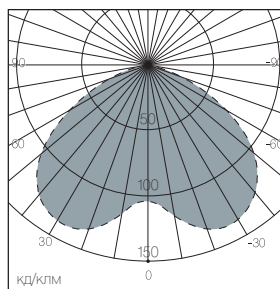

ARTIS 70/GL