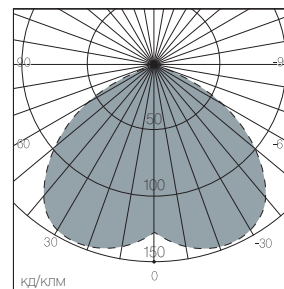

ARTIS 70/COVER

Модель	Степень защиты IP	Мощность, Вт	Тип цоколя	Цвет корпуса	Вес, кг
ARTIS 70/GL	65	1 x 20	E27	черный	2,4
ARTIS 70/Cover	65	1 x 20	E27	черный	2,4