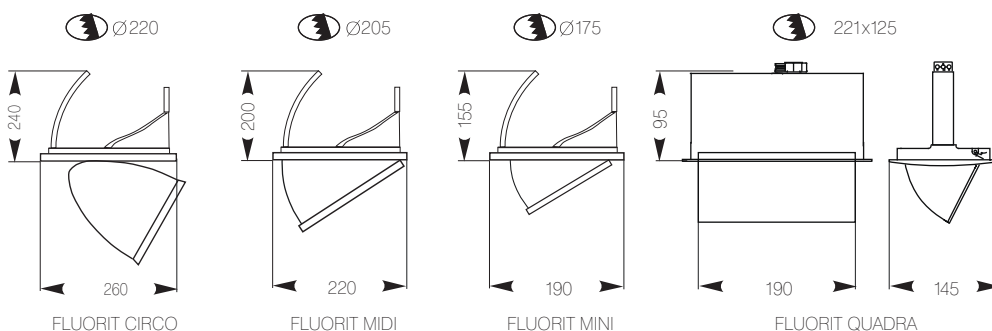

Конструкция:

Корпус светильника изготовлен из литого под давлением алюминия и окрашен порошковой краской. Пускорегулирующая аппаратура расположена в выносном боксе.

Установка:

Встраивается в подшивные потолки из гипсокартона.

FLUORIT CIRCO

FLUORIT MIDI

FLUORIT MINI

FLUORIT QUADRA

FLUORIT CIRCO

FLUORIT MIDI

FLUORIT MINI

FLUORIT QUADRA

Модель	Степень защиты IP	Мощность, Вт	Тип цоколя	Цвет корпуса	Вес, кг
FLUORIT CIRCO 70S	20	1 x 70	G12	(белый) WHITE/(серый) SIL	1,6
FLUORIT CIRCO 70D	20	1 x 70	Rx7s	(белый) WHITE/(серый) SIL	1,6
FLUORIT QUADRA 70	20	1 x 70	Rx7s	(белый) WHITE/(серый) SIL	1,3
FLUORIT QUADRA 150	20	1 x 150	Rx7s	(белый) WHITE/(серый) SIL	1,3
FLUORIT MINI 35S-70S	40	1 x 70	G12	(белый) WHITE/(серый) SIL	1,3
FLUORIT MIDI 35S-70S	20	1 x 70	G12	(белый) WHITE/(серый) SIL	1,3
FLUORIT MIDI 70D	20	1 x 70	Rx7s	(белый) WHITE/(серый) SIL	1,3